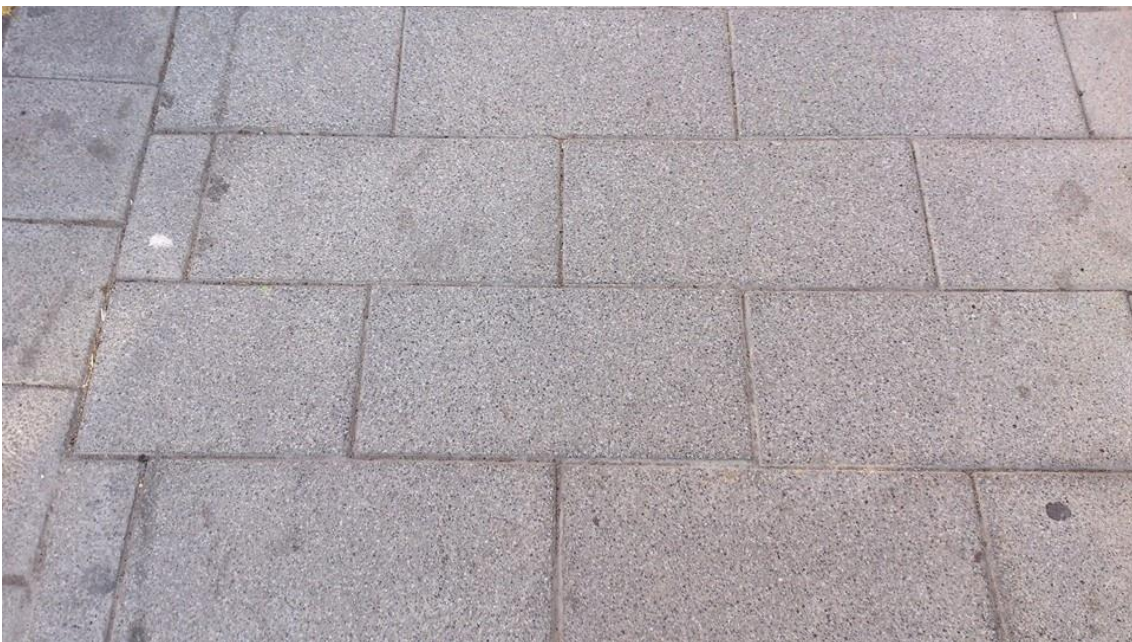

AMICU DENUNCIA EL PAVIMENT DEL PASSEIG DE LA MARINA (LES SALINES) I PASSEIG MARITIM DEL CARRER GENERAL JOSEP MORAGAS

PAVIMENT FORA DE NORMATIVA

PAVIMENT BÉ COL·LOCAT

PAVIMENT FORA DE NORMATIVA

Associació de Minusvàlids i Cuidadors